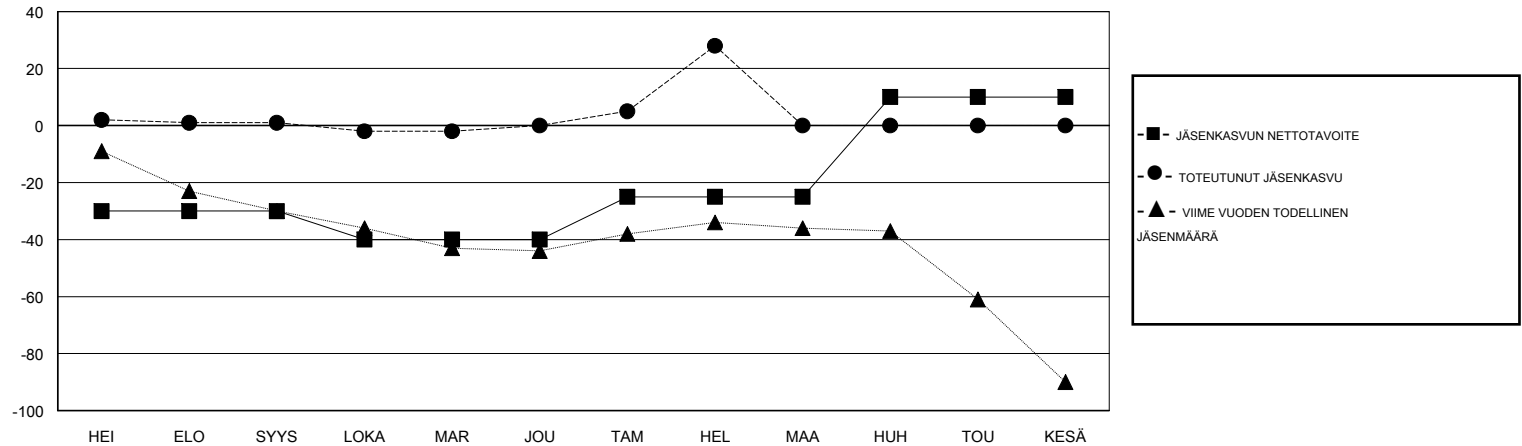

# MONTHLY MEMBERSHIP PROGRESS REPORT

District 107 A

Results as of: 02/28/2019

GMT: ANTTI FORSELL

SIJAINI FINLAND

GMT VAALIPIIRI

Klubit				jäsenä			
TULOKSET 2018-2019				TULOKSET 2018-2019			
NELJÄNNES	UUDEN KLUBIN TAVOITE	UUDET KLUBIT	LOPETETUT KLUBIT	NELJÄNNES	JÄSENKASVUN NETTOTAVOITE	TOTEUTUNUT JÄSENKASVU	POISTETUT JÄSENET (mukaan lukien siirrot)
HEI/ELO/SYYS	0	0	0	HEI/ELO/SYYS	-30	22	15
LOKA/MAR/JOU	0	0	0	LOKA/MAR/JOU	-10	30	30
TAM/HEL/MAA	0	1	0	TAM/HEL/MAA	15	47	17
HUH/TOU/KESÄ	1	0	0	HUH/TOU/KESÄ	35	0	0

TAVOITTEET JA UUDET KLUBIT, KUMULATIIVINEN

TAVOITTEET JA JÄSENET, KUMULATIIVINEN

LAKKAUTETUT KLUBIT: 0

42 CLUBS OF 89 LISÄNNYT YHDEN TAI USEAMMAN UUTTA JÄSENTÄ

### SUKUPUOLIJAKAUMA

MIES 1,917 (82.06%)  
 NAINEN 419 (17.94%)

Naispuolisten jäsenten prosenttiosuuden tavoite toimivuonna: 18%