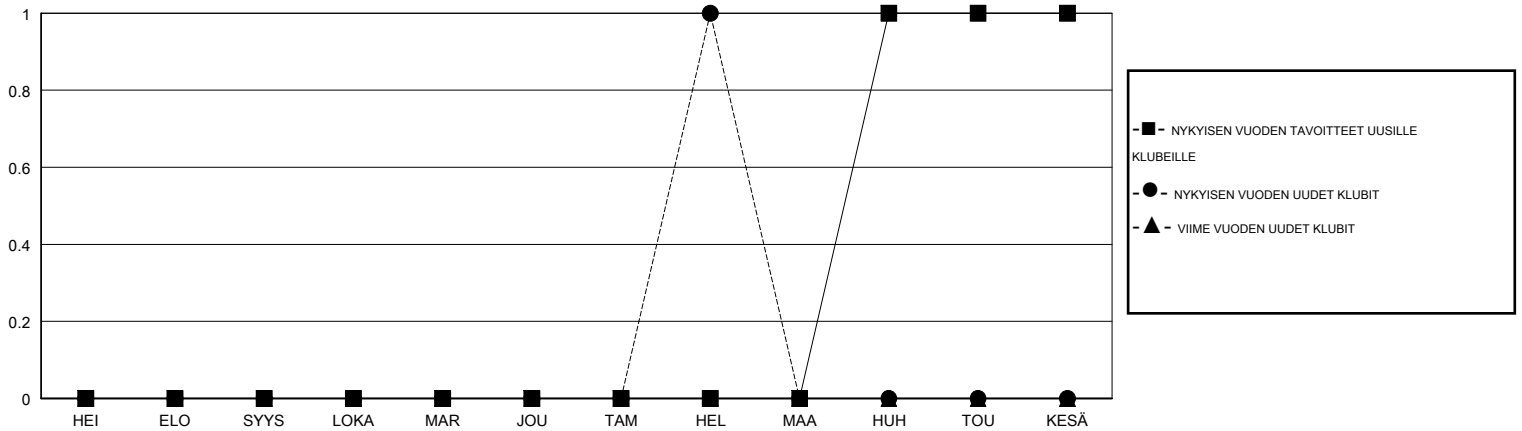

# MONTHLY MEMBERSHIP PROGRESS REPORT

District 107 A

Results as of: 02/28/2019

GMT: ANTTI FORSELL

SIJAINI FINLAND

GMT VAALIPIIRI

Klubit				jäsenä			
TULOKSET 2018-2019				TULOKSET 2018-2019			
NELJÄNNES	UUDEN KLUBIN TAVOITE	UUDET KLUBIT	LOPETETUT KLUBIT	NELJÄNNES	JÄSENKASVUN NETTOTAVOITE	TOTEUTUNUT JÄSENKASVU	POISTETUT JÄSENET (mukaan lukien siirrot)
HEI/ELO/SYYS	0	0	0	HEI/ELO/SYYS	-30	22	15
LOKA/MAR/JOU	0	0	0	LOKA/MAR/JOU	-10	30	30
TAM/HEL/MAA	0	1	0	TAM/HEL/MAA	15	47	17
HUH/TOU/KESÄ	1	0	0	HUH/TOU/KESÄ	35	0	0

TAVOITTEET JA UUDET KLUBIT, KUMULATIIVINEN

TAVOITTEET JA JÄSENET, KUMULATIIVINEN

LAKKAUTETUT KLUBIT: 0

42 CLUBS OF 89 LISÄNNYT YHDEN TAI USEAMMAN UUTTA JÄSENTÄ